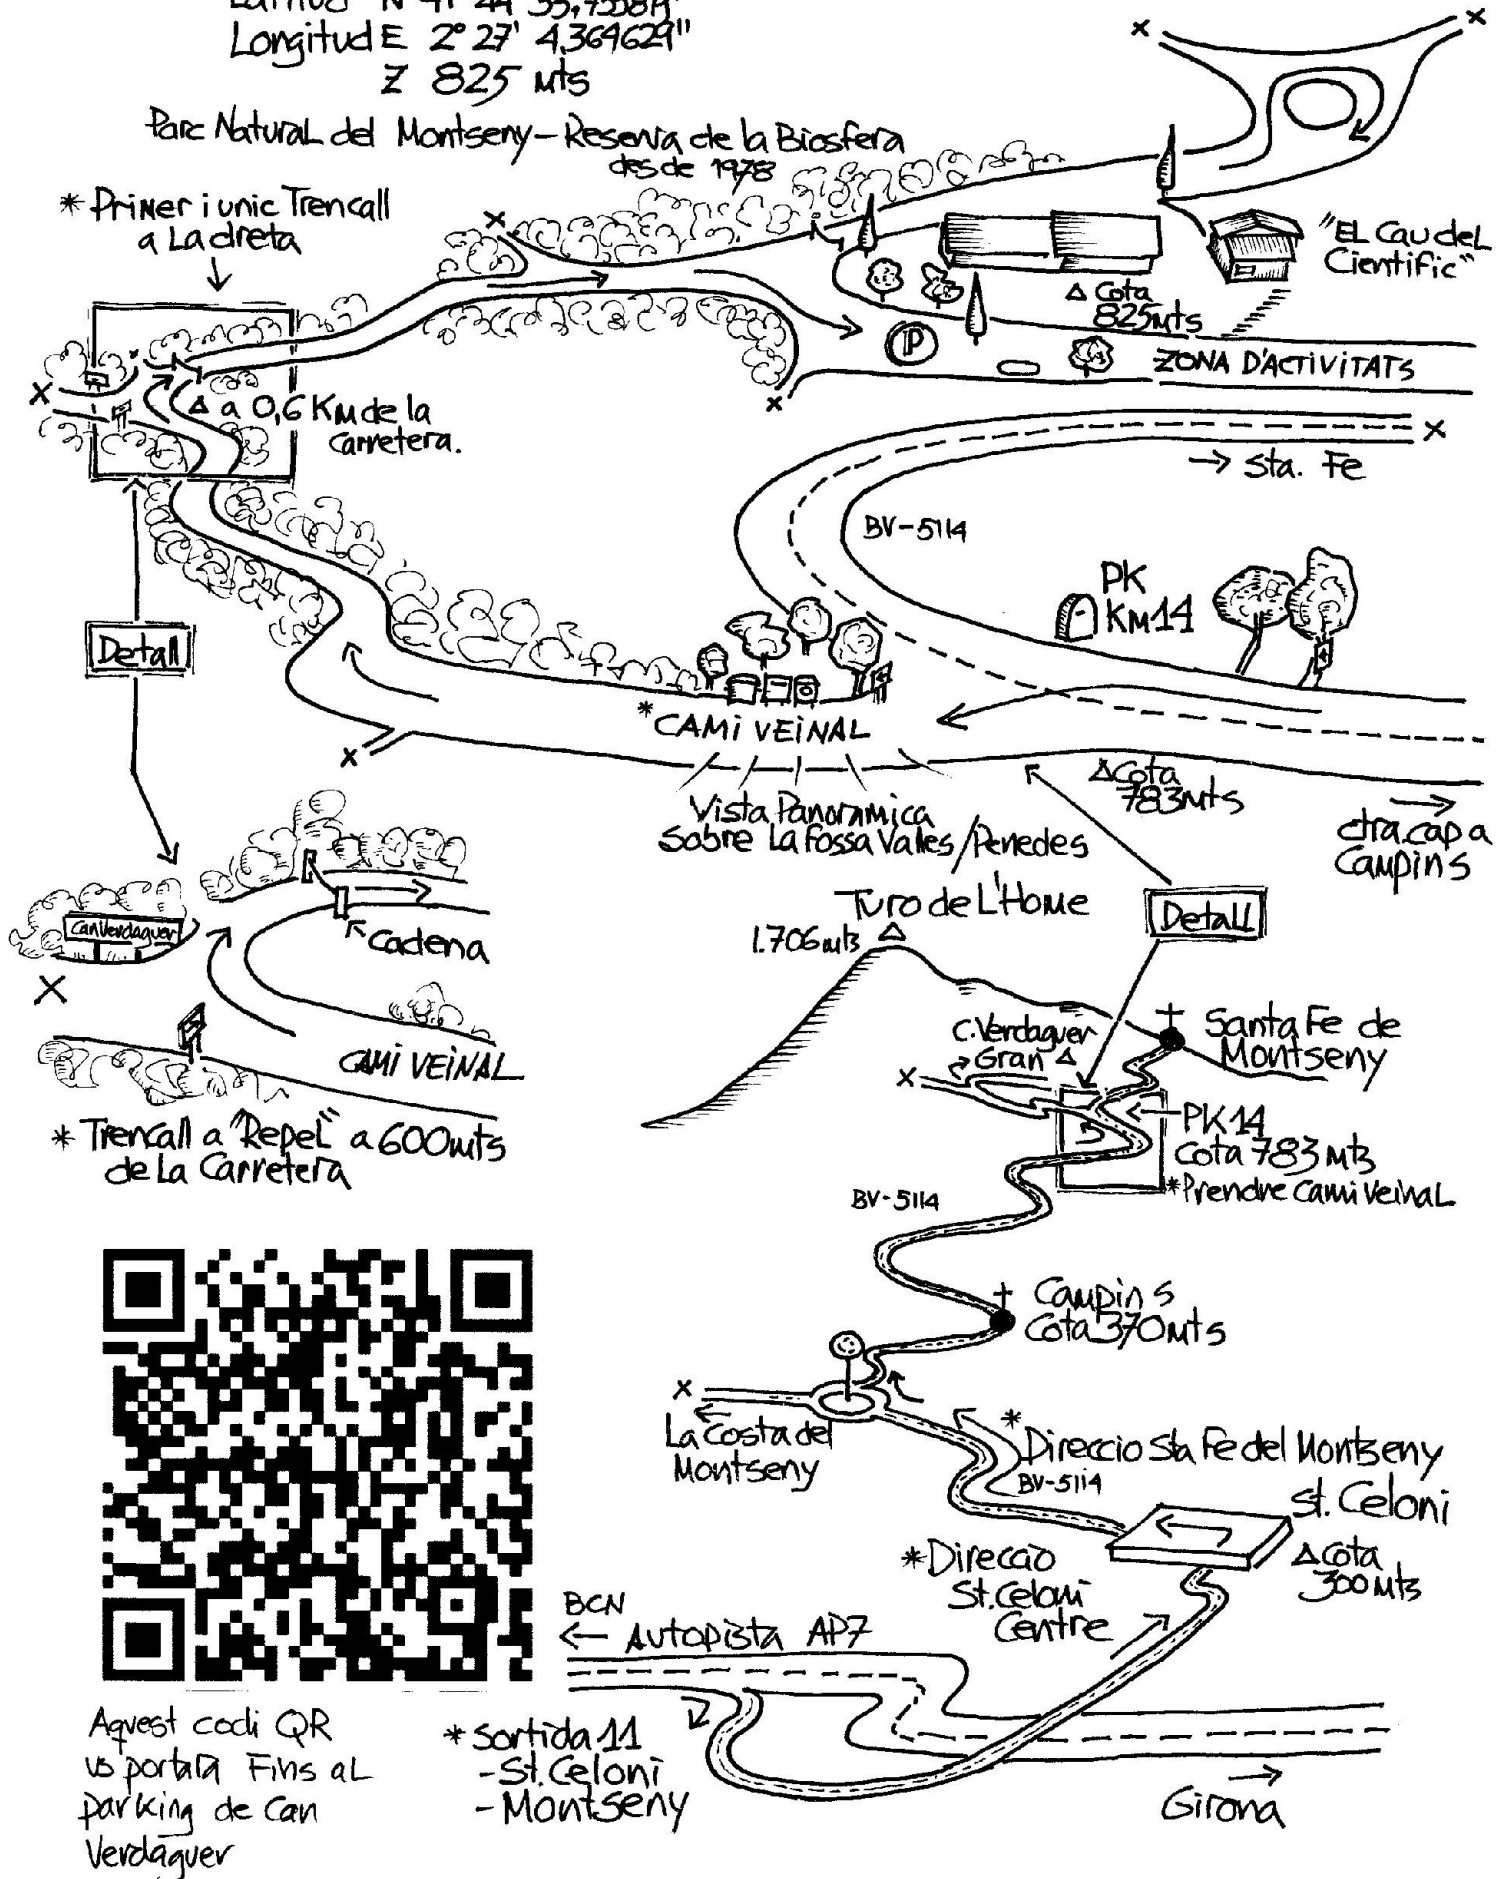

COM ARRIBAR A CAN VERDAGUER GRAN

Latitud N 41° 44' 33,75581"
 Longitud E 2° 27' 4,369629"
 Z 825 mts

Parc Natural del Montseny - Reserva de la Biosfera
 desde 1978

Aquest codi QR us portarà fins al parking de Can Verdaguer